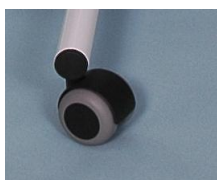

S1 Stólik k lôžku

doska biela alebo buk 900x400 mm
hrana ABS

varianty koliesok

1. 1 65 mm s brzdou plastové
2. 2 65 mm dve s brzdou plastové
3. 3 50 mm s brzdou plastové
4. 4 50 mm 2 s brzdou plastové
5. 5 50 mm s brzdou kovové
6. 6 50 mm 2 s brzdou kovové

S2 Stólik k lôžku s naglejkou

doska biela alebo buk 900x400 mm
hrana ABS

varianty koliesok

1. 1 65 mm s brzdou plastové
2. 2 65 mm dve s brzdou plastové
3. 3 50 mm s brzdou plastové
4. 4 50 mm 2 s brzdou plastové
5. 5 50 mm s brzdou kovové
6. 6 50 mm 2 s brzdou kovové

S3 Stólik k lôžku

doska biela alebo buk 700x500 mm
s narážacou hranou

varianty koliesok

1. 1 65 mm s brzdou plastové
2. 2 65 mm dve s brzdou plastové
3. 3 50 mm s brzdou plastové
4. 4 50 mm 2 s brzdou plastové
5. 5 50 mm s brzdou kovové
6. 6 50 mm 2 s brzdou kovové

50 mm