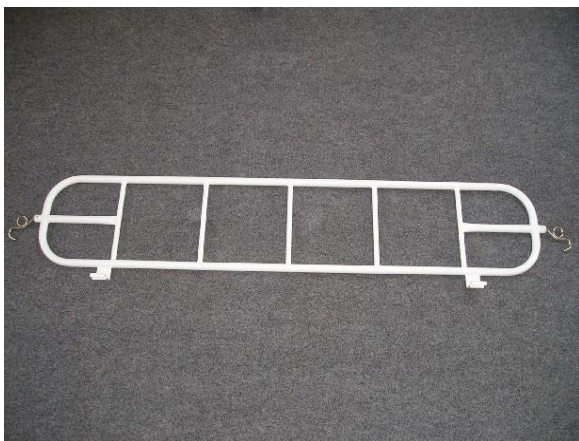

Zábrany k posteli

47432 Zábrana pružinová

Zábrana má výšku 27 cm mimo bočných úchytovej a svetlosť medzi tyčkami je 20,5 cm.

47433 Zábrana pružinová

Zábrana má výšku 35 cm a svetlosť medzi tyčkami je 29,5 cm

Zábrany sú vyrábané na celkovú dĺžku 208 cm.

47434 Zábrana sklopná